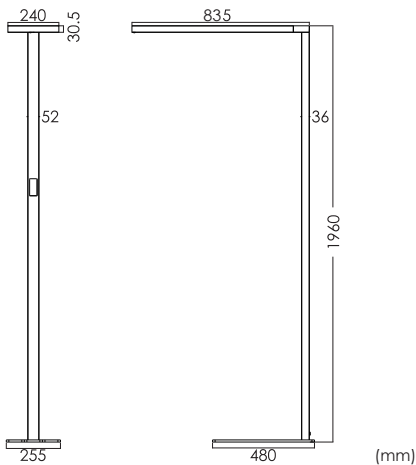

Item No.	1908024-BD	1908024-CD
Input Power	↑ 80W / 20W ↓	↑ 80W / 20W ↓
Input Voltage	AC 200 ~ 240 V	AC 200 ~ 240 V
Power Factor	≥ 0.9	≥ 0.9
Luminous Flux (±5%)	↑ 10800 lm / 2700 lm ↓	↑ 10800 lm / 2700 lm ↓
UGR	<14	<14
Color Rendering Index	> Ra80	> Ra80
Life Time	L80(B10) 50,000 hrs	L80(B10) 50,000 hrs
Beam Angle	↑ 115° / 75° ↓	115° / 75°
CCT	3000K / 4000K / 6000K	3000K ~ 6000K
Colour consistency SCM	<3	<3
Dimming	Touch panel dimming	Touch panel dimming
Sensor	Daylight sensor / Motion sensor	Daylight sensor / Motion sensor
Housing Color	Silver / White	Silver / White
Fixture Material	Aluminium	Aluminium
Protection Level	IP 20	IP 20
Storage Temperature	-40°C ~ +80°C	-40°C ~ +80°C
Working Temperature	-20°C ~ +45°C	-20°C ~ +45°C
Net Weight	15.1kg	15.1kg