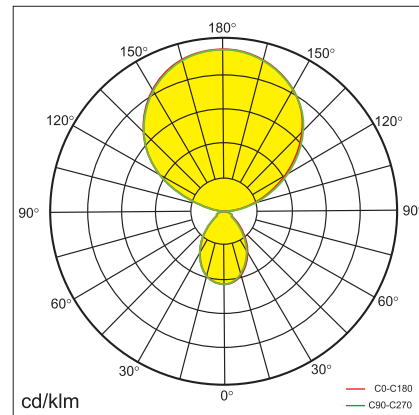

상부와 하단의 조명 비율은 8:2 로 간접조명을 통한 보다 편안한 시환경을 제공.

UGR<14로 눈부심 없는 부드럽고 편안한 공간조명.

마이크로 프리즘 시스템 광원으로 그림자 없는 부드러운 공간조명.

Features

컴팩트하고 높은 퀄리티의 외관디자인.

풍부한 질감과 시각적 효과

높은 광효율은 135lm/W에 달하며, 2700lm의 직접 조명(하향)과 10800lm 간접 조명(상향)을 장착하여 총 13,500lm의 총광량을 제공.

직접조명(하향)과 간접조명(상향)의 개별 컨트롤 시스템.

스마트 컨트롤 기능 지원

- 터치 패널 디밍
- 모션 센서
- 데이라이트 조도 센서
- 조도 디밍 컨트롤
- 색온도 디밍 컨트롤

품질보증기간 5년, 사용수명시간 50,000hrs

Application Areas

개인 사무실, 공용 사무실과 다양한 사무공간, 학습공간 등의 다양한 환경 적용.

Item No.	1908024-BD	1908024-CD
Input Power	↑ 80W / 20W ↓	↑ 80W / 20W ↓
Input Voltage	AC 200 ~ 240 V	AC 200 ~ 240 V
Power Factor	≥ 0.9	≥ 0.9
Luminous Flux (±5%)	↑ 10800 lm / 2700 lm ↓	↑ 10800 lm / 2700 lm ↓
UGR	<14	<14
Color Rendering Index	> Ra80	> Ra80
Life Time	L80(B10) 50,000 hrs	L80(B10) 50,000 hrs
Beam Angle	↑ 115° / 75° ↓	115° / 75°
CCT	3000K / 4000K / 6000K	3000K ~ 6000K
Colour consistency SCM	<3	<3
Dimming	Touch panel dimming	Touch panel dimming
Sensor	Daylight sensor / Motion sensor	Daylight sensor / Motion sensor
Housing Color	Silver / White	Silver / White
Fixture Material	Aluminium	Aluminium
Protection Level	IP 20	IP 20
Storage Temperature	-40°C ~ +80°C	-40°C ~ +80°C
Working Temperature	-20°C ~ +45°C	-20°C ~ +45°C
Net Weight	15.1kg	15.1kg